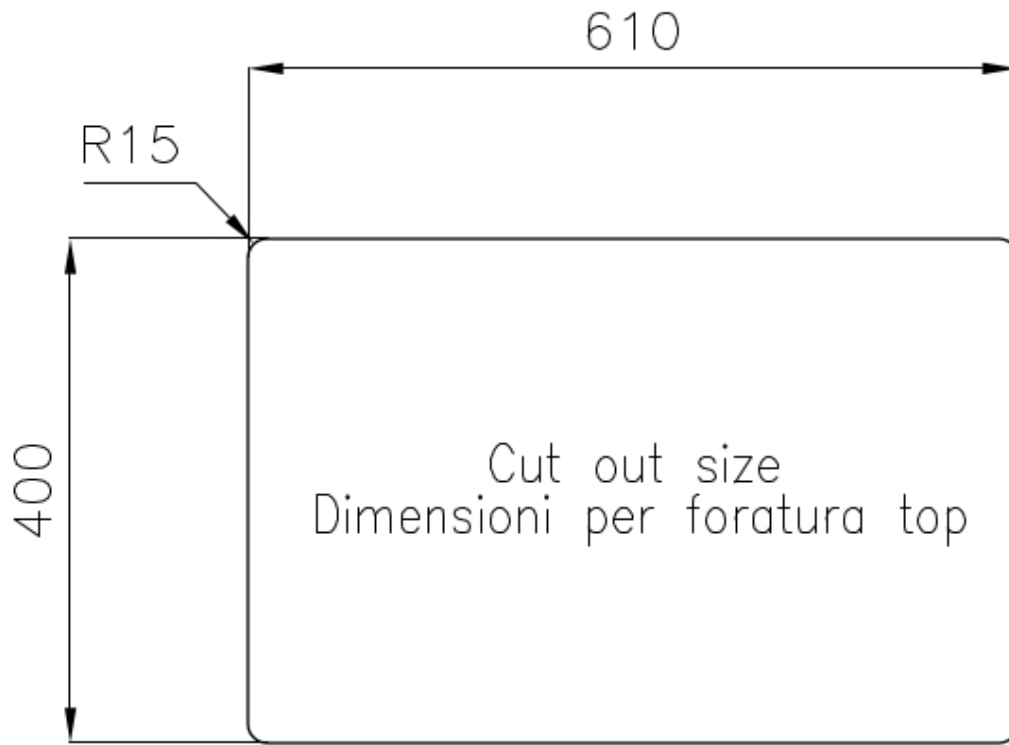

ACCESSOIRES OPTIONNELS